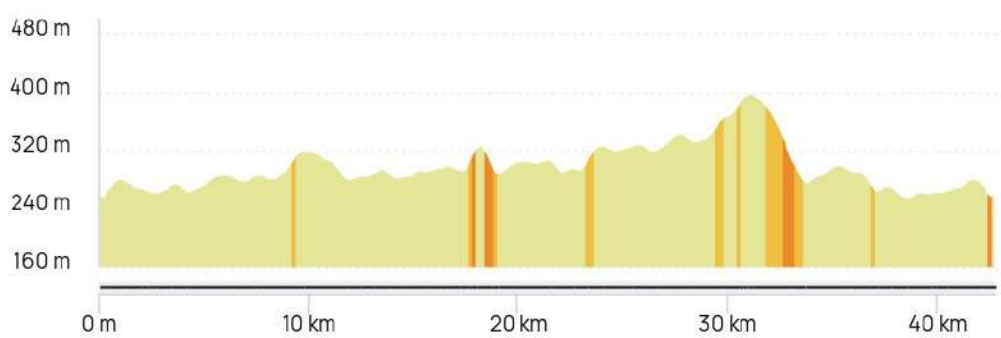

Le droit de reproduction est strictement réservé à un usage personnel et privé. Lors de la pratique de votre activité, veillez à respecter les propriétés et chemins privés et assurez-vous de la praticabilité du parcours.