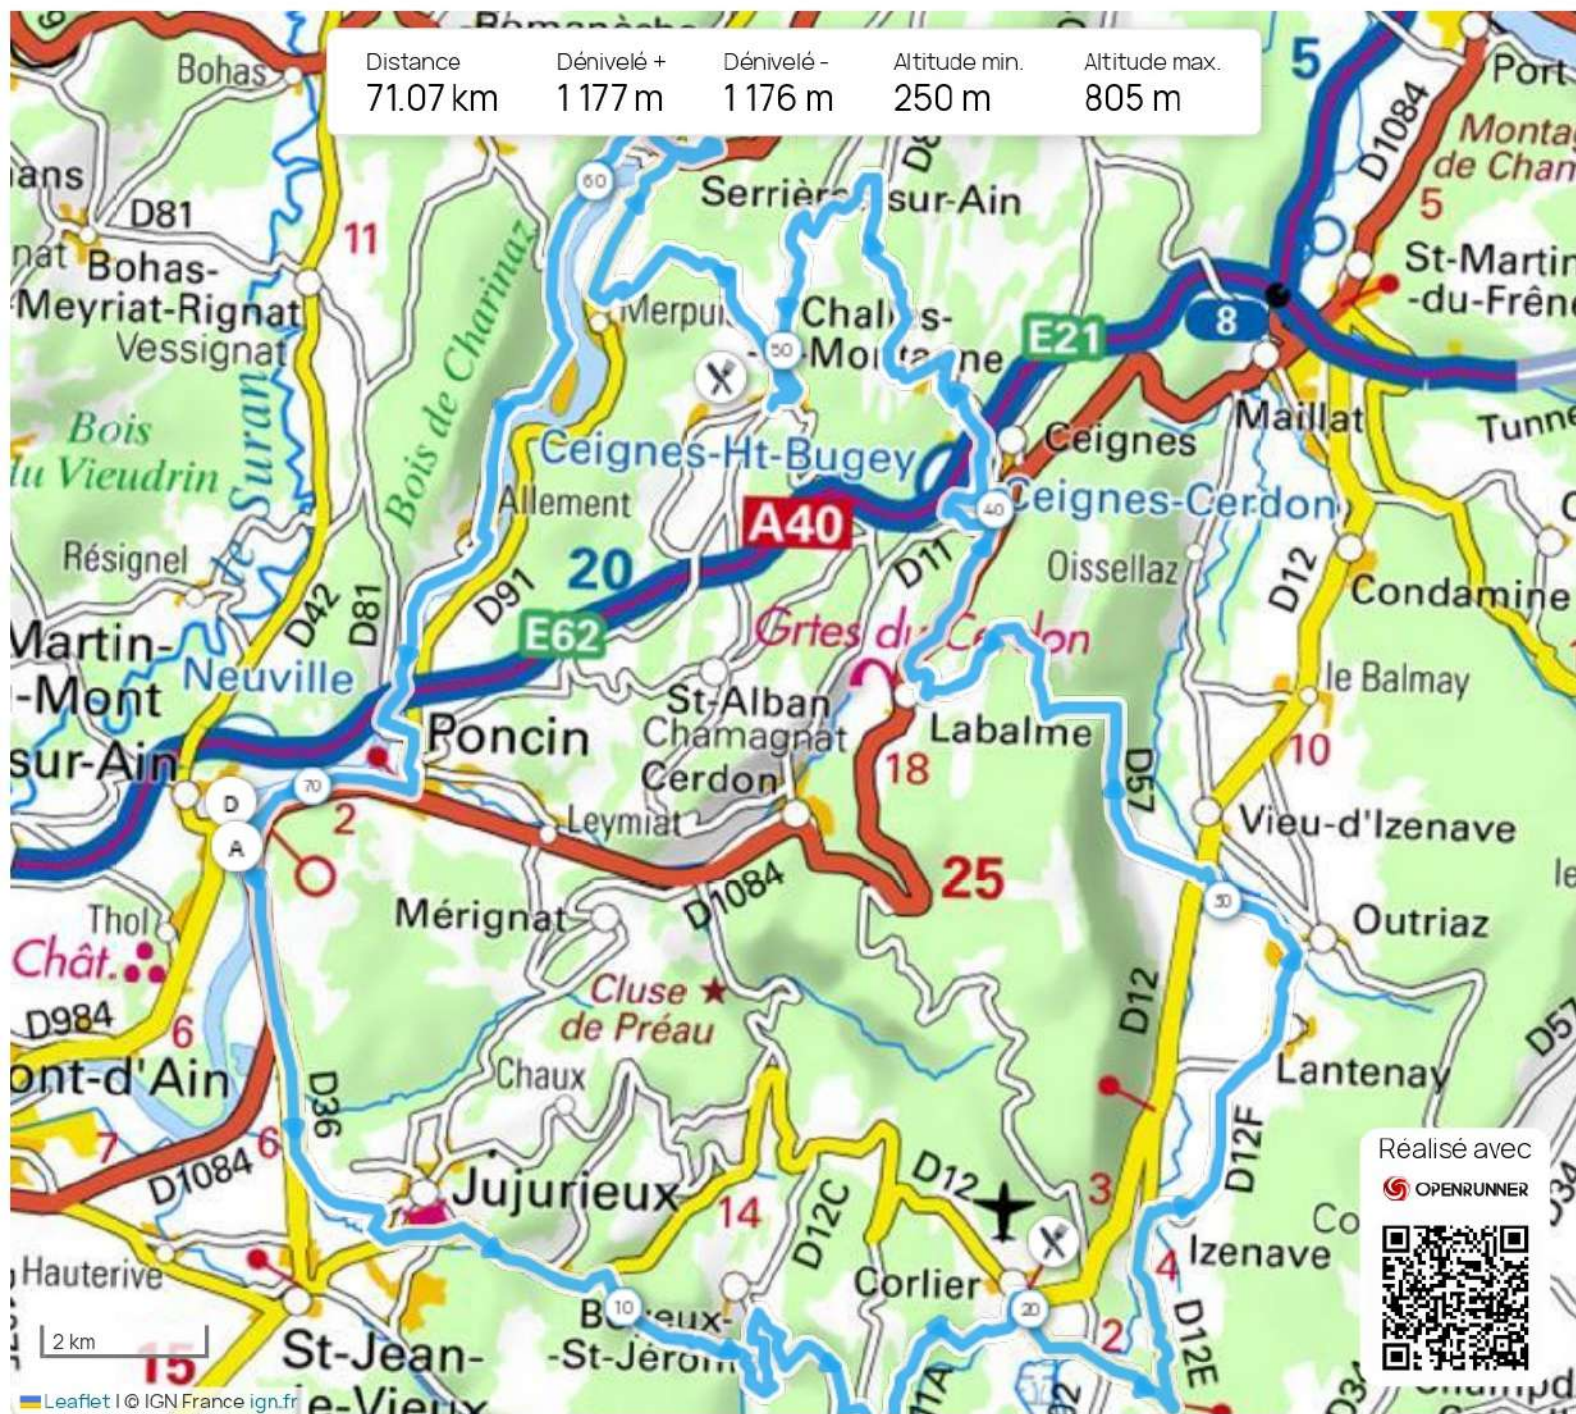

Cerdon 2024 70 km 1200 m D+

Distance	Dénivelé +	Dénivelé -	Altitude min.	Altitude max.
71.07 km	1 177 m	1 176 m	250 m	805 m

Cerdon 2024 43 km 410 D+

Distance	Dénivelé +	Dénivelé -	Altitude min.	Altitude max.
42.79 km	407 m	406 m	253 m	396 m

Cerdon 2024 92 km 1540 D+

Distance	Dénivelé +	Dénivelé -	Altitude min.	Altitude max.
91.68 km	1 534 m	1 533 m	250 m	805 m

Réalisé avec
 OPENRUNNER

Le droit de reproduction est strictement réservé à un usage personnel et privé. Lors de la pratique de votre activité, veillez à respecter les propriétés et chemins privés et assurez-vous de la praticabilité du parcours.