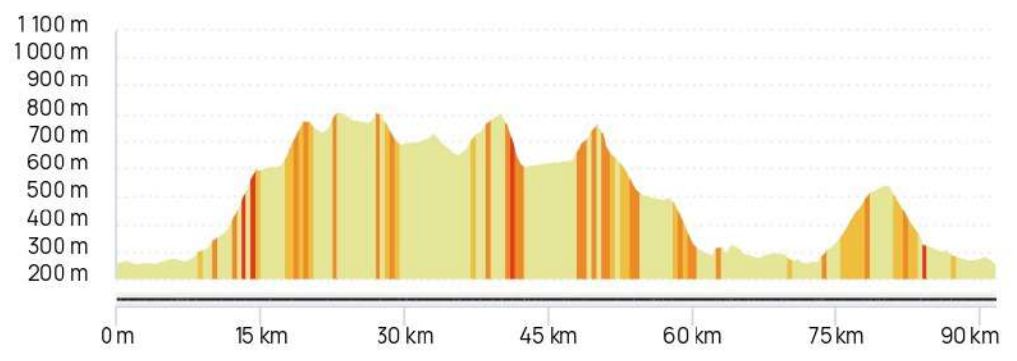

Cerdon 2024 70 km 1200 m D+

Distance	Dénivelé +	Dénivelé -	Altitude min.	Altitude max.
71.07 km	1 177 m	1 176 m	250 m	805 m

Cerdon 2024 43 km 410 D+

Distance	Dénivelé +	Dénivelé -	Altitude min.	Altitude max.
42.79 km	407 m	406 m	253 m	396 m

Cerdon 2024 92 km 1540 D+

Distance	Dénivelé +	Dénivelé -	Altitude min.	Altitude max.
91.68 km	1 534 m	1 533 m	250 m	805 m

Réalisé avec
 OPENRUNNER

Le droit de reproduction est strictement réservé à un usage personnel et privé. Lors de la pratique de votre activité, veillez à respecter les propriétés et chemins privés et assurez-vous de la praticabilité du parcours.