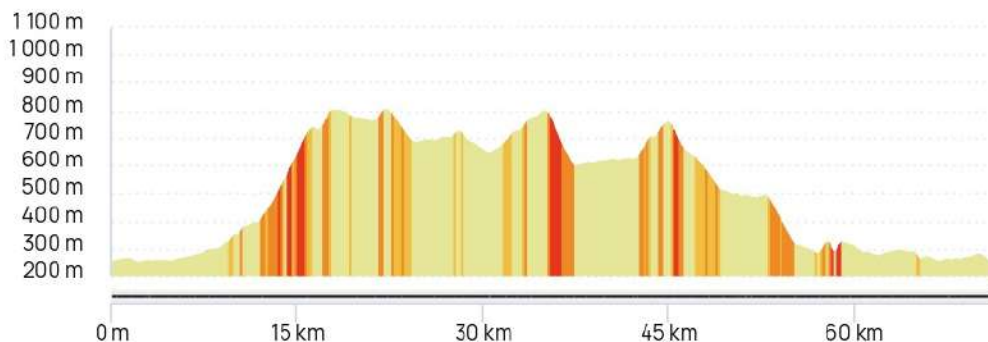

Cerdon 2024 70 km 1200 m D+

Distance	Dénivelé +	Dénivelé -	Altitude min.	Altitude max.
71.07 km	1 177 m	1 176 m	250 m	805 m

Cerdon 2024 43 km 410 D+

Distance	Dénivelé +	Dénivelé -	Altitude min.	Altitude max.
42.79 km	407 m	406 m	253 m	396 m

Cerdon 2024 92 km 1540 D+

Distance	Dénivelé +	Dénivelé -	Altitude min.	Altitude max.
91.68 km	1 534 m	1 533 m	250 m	805 m

Réalisé avec
 OPENRUNNER

Le droit de reproduction est strictement réservé à un usage personnel et privé. Lors de la pratique de votre activité, veillez à respecter les propriétés et chemins privés et assurez-vous de la praticabilité du parcours.