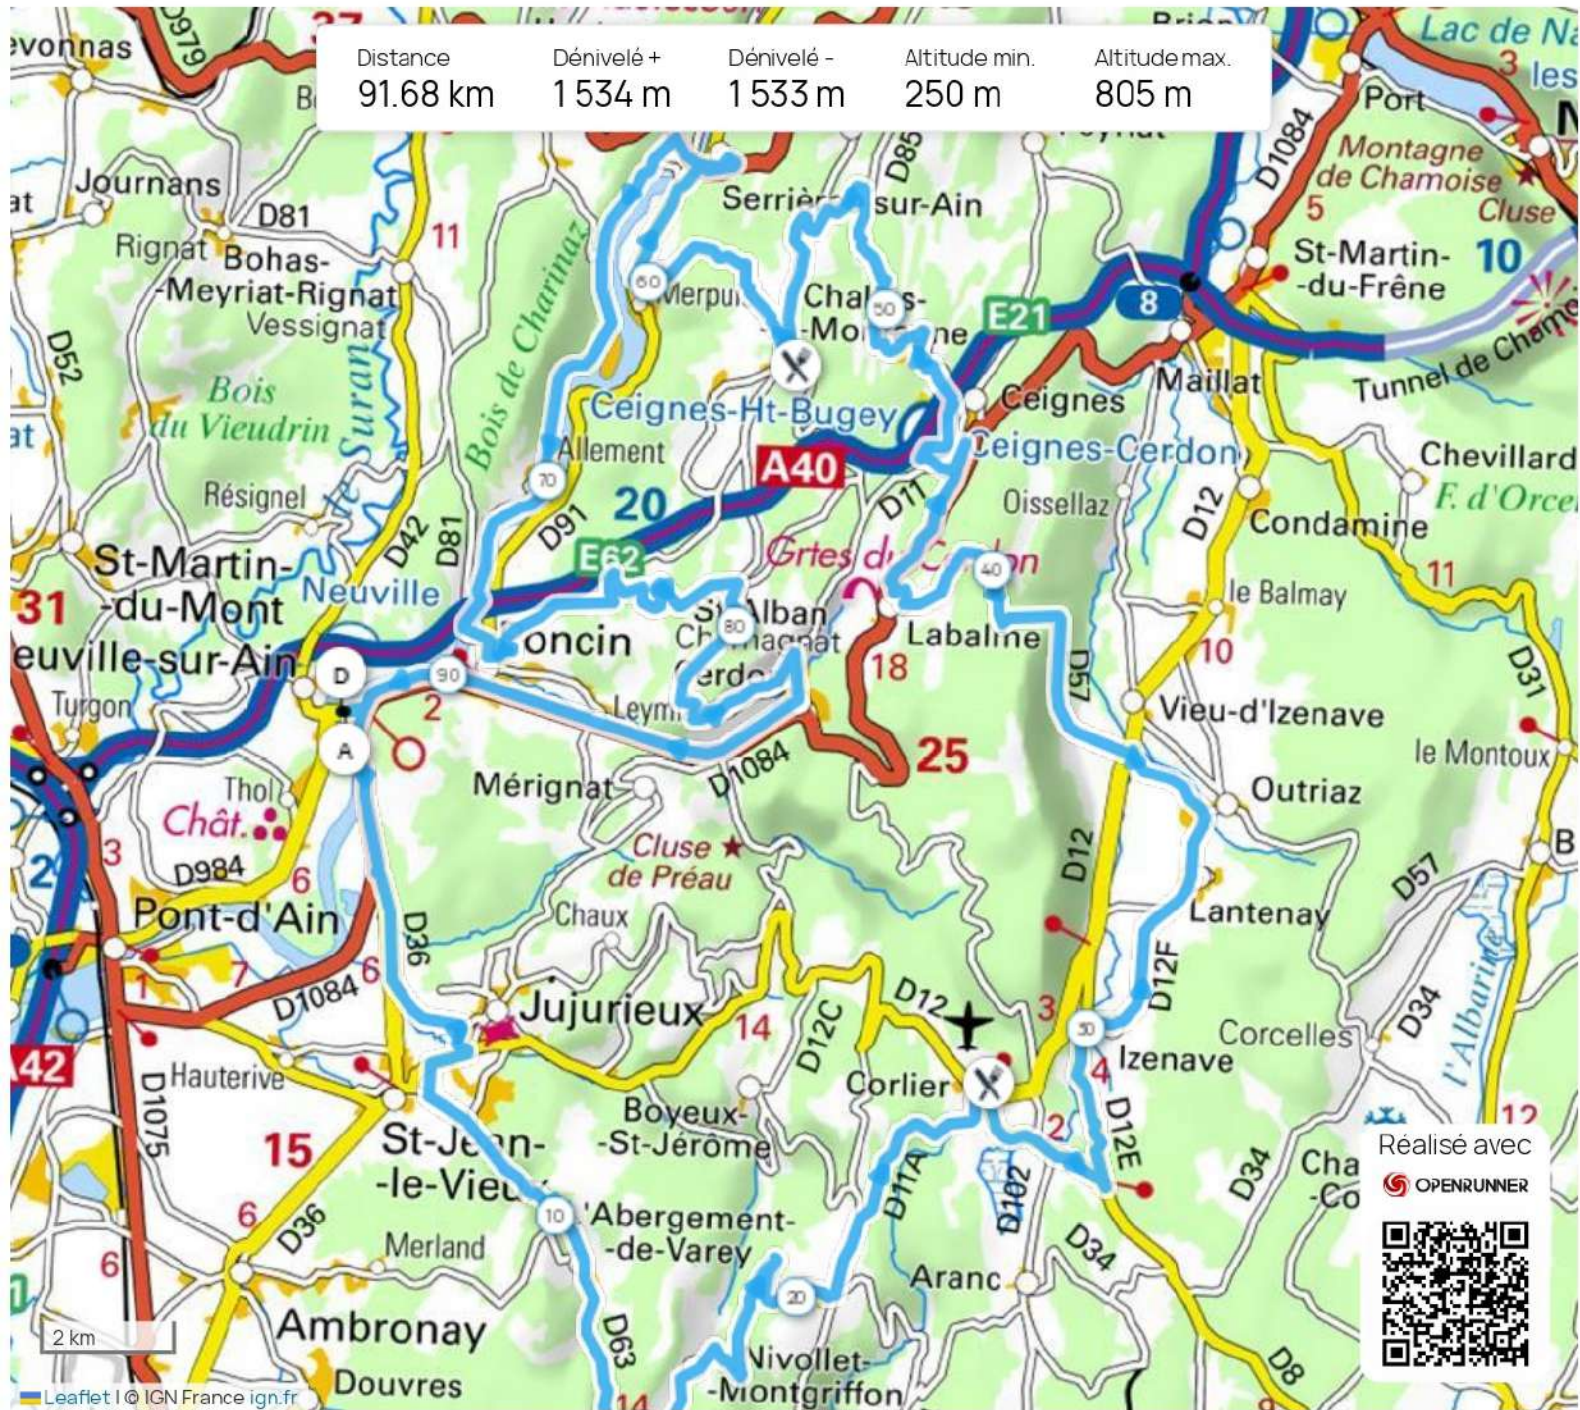

Cerdon 2024 70 km 1200 m D+

Distance	Dénivelé +	Dénivelé -	Altitude min.	Altitude max.
71.07 km	1 177 m	1 176 m	250 m	805 m

Cerdon 2024 43 km 410 D+

Distance	Dénivelé +	Dénivelé -	Altitude min.	Altitude max.
42.79 km	407 m	406 m	253 m	396 m

Cerdon 2024 92 km 1540 D+

Distance	Dénivelé +	Dénivelé -	Altitude min.	Altitude max.
91.68 km	1 534 m	1 533 m	250 m	805 m

Réalisé avec
 OPENRUNNER

Le droit de reproduction est strictement réservé à un usage personnel et privé. Lors de la pratique de votre activité, veillez à respecter les propriétés et chemins privés et assurez-vous de la praticabilité du parcours.