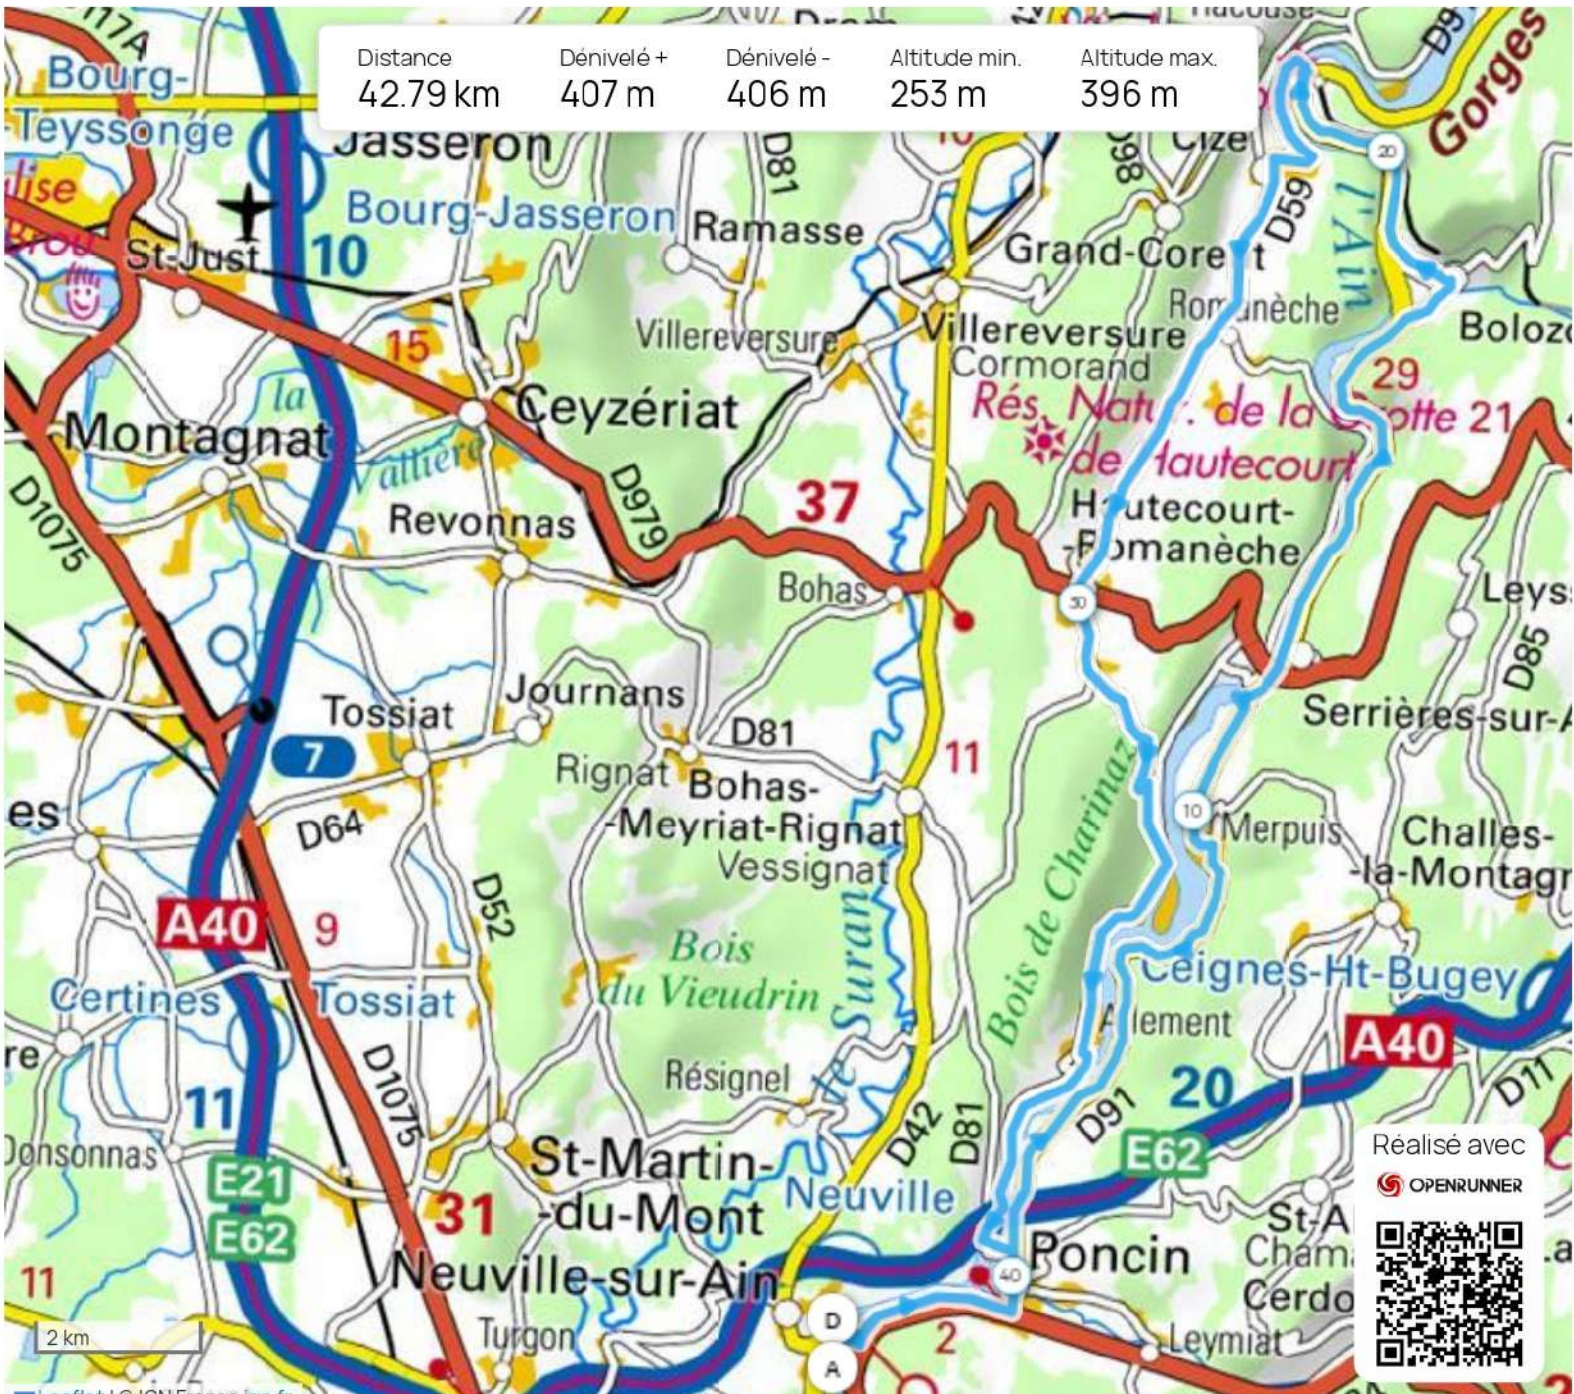

Cerdon 2024 70 km 1200 m D+

Distance	Dénivelé +	Dénivelé -	Altitude min.	Altitude max.
71.07 km	1 177 m	1 176 m	250 m	805 m

Cerdon 2024 43 km 410 D+

Distance	Dénivelé +	Dénivelé -	Altitude min.	Altitude max.
42.79 km	407 m	406 m	253 m	396 m

Cerdon 2024 92 km 1540 D+

Distance	Dénivelé +	Dénivelé -	Altitude min.	Altitude max.
91.68 km	1 534 m	1 533 m	250 m	805 m

Réalisé avec
 OPENRUNNER

Le droit de reproduction est strictement réservé à un usage personnel et privé. Lors de la pratique de votre activité, veillez à respecter les propriétés et chemins privés et assurez-vous de la praticabilité du parcours.